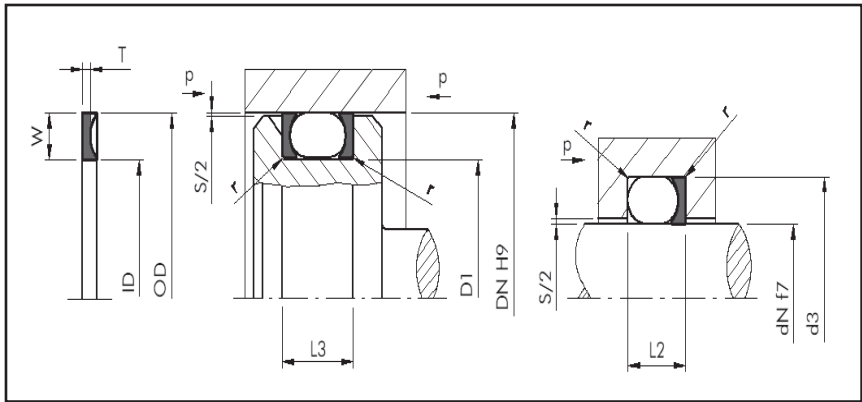

挡圈 S8 型

1. 特点

和 O 形圈配合使用从而提高弹性元件的耐压性能。

2. 材质

材料: 丁腈橡胶 NBR
硬度: 90 邵氏 A

3. 特性

S8 弧形挡圈和一般的规则截面的挡圈相比，其与 O 形圈的接触面更大，使 O 形圈的耐压能力有所提高。其主要优点在于：
- 在高压及脉冲压力的情况下，能很好的保持
- O 形圈的外形不易被破坏。
- 能增强 O 形圈尺寸的稳定性。
- 能提高 O 形圈的使用寿命。

4. 应用范围

压力: 20Mpa(max)(往复运动)
温度: -40℃ ~ +110℃
介质: 石油基液压油，难燃液压油，环保安全液液压油，和其他

5. 3 订货示例

6. 安装示例

6.1 安装规格参数

系列号	挡圈截面		沟槽尺寸						O型圈 线径
	径向高度 W	厚度 T	沟槽直径		沟槽宽度		圆角 r ±0.2	间隙 S _{max}	
			D1 ^{0/-0.1}	d3 ^{+0.1/0}	L2 ^{+0.2/0}	L3 ^{+0.2/0}			
004-050	1.35	1.14	d4-2.9	d5+2.9	3.6	5.0	0.2	0.12	1.78
102-178	2.18	1.14	d4-4.5	d5+4.5	4.5	5.9	0.3	0.12	2.62
201-284	3.00	1.02	d4-6.2	d5+6.2	5.6	7.0	0.4	0.15	3.53
309-395	4.65	1.52	d4-9.4	d5+9.7	7.9	9.6	0.6	0.15	5.33
425-475	5.99	2.44	d4-12.2	d5+12.2	10.7	13.2	0.6	0.20	7.00

6. 标准尺寸表

说明：订货号后面的代号代表对应的O型圈的代号。如S8-004对应的为O004的O型圈。

订货号	规格 (ID×OD×T)
S8-004	2.44x5.14x1.14
S8-005	3.23x5.93x1.14
S8-006	3.56x6.26x1.14
S8-007	4.34x7.04x1.14
S8-008	5.13x7.83x1.14
S8-009	5.94x8.64x1.14
S8-010	6.73x9.43x1.14
S8-011	8.31x11.01x1.14
S8-012	9.91x12.61x1.14
S8-013	11.56x14.26x1.14
S8-014	13.16x15.86x1.14
S8-015	14.73x17.43x1.14

订货号	规格 (ID×OD×T)
S8-016	16.33x19.03x1.14
S8-017	17.91x20.61x1.14
S8-018	19.51x22.21x1.14
S8-019	21.08x23.78x1.14
S8-020	22.68x25.38x1.14
S8-021	24.26x26.96x1.14
S8-022	25.86x28.56x1.14
S8-023	27.43x30.13x1.14
S8-024	29.03x31.73x1.14
S8-025	30.61x33.31x1.14
S8-026	32.21x34.91x1.14
S8-027	33.78x36.48x1.14